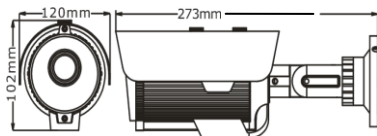

СПЕЦИФИКАЦИЯ на АHD-видеокамеру
Optimus AHD-M011.3(6-22)

Чувствительный элемент	1/2.7" CMOS 339 1.3Мп
Разрешение	1280x720 (720P)
Объектив	Вариофокальный 6~22 мм
Чувствительность	0,01Лк (0 Лк при включенной ИК подсветке)
Баланс белого	Авто
DNR	2D, 3D
D-WDR	Да
Антитуман	Выкл./Вкл.
Электронный затвор, скорость	PAL:1/50-1/10,000 сек
Экранное меню	Управление с помощью джойстика
Режим день/ночь	Авто
ИК-подсветка	36 ИК-диодов (дальность до 35м)
Рабочая температура	От -45°С до +50°С
Питание	DC12V±10%
Потребляемая мощность	500 мА
Система видеосигнала	NTSC/PAL
Видеовыход	AHD
AGC	Авто
Масса	750 гр
Размеры	273x120x102мм
Цвет	Белый