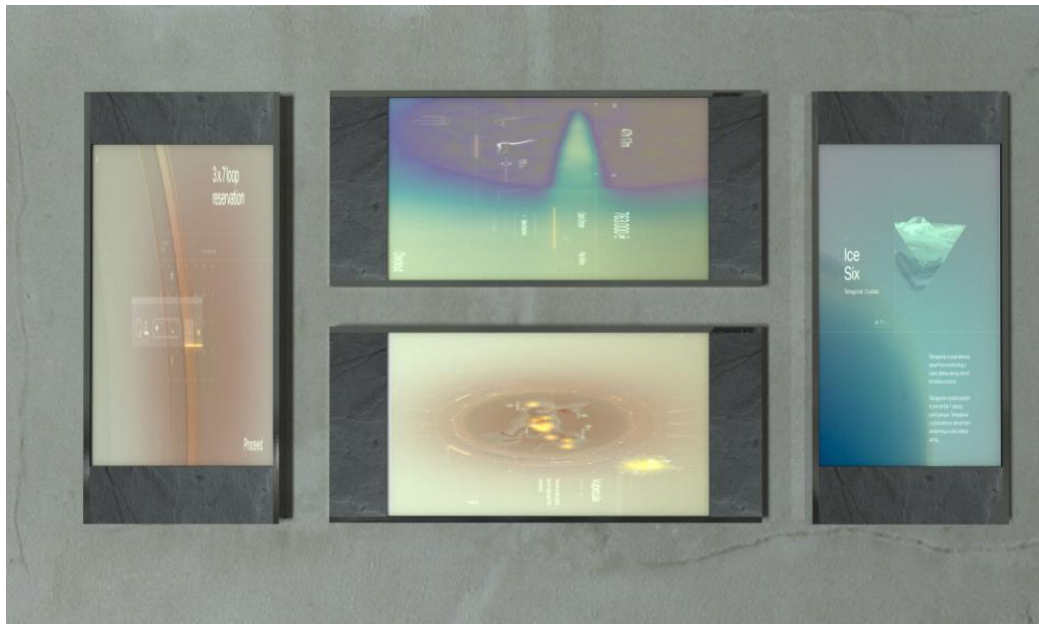

- Характеристики стола:

Компьютер:

Процессор: Intel Core

Оперативная память: 2 ГБ DDR3

Жесткий диск: 250 Гб SATA III

Видеокарта: Intel HD 4600

Коммуникация: WiFi 802.11b/g/n, Ethernet 100/1000 Mbs

Дисплей:

Марка: LG, Samsung или Phillips

Диагональ:

Разрешение: FullHD (1920x1080)

Матрица: LCD-TFT, угол обзора 178°

Количество цветов: 16,7 млн.

Детекция касания:

Метод детекции: инфракрасный

Определяемый предмет: палец, стилус, перчатка или любой предмет

Кол-во касаний: 2-10

Сила нажатия: Не требуется

Задержка: 3-7 мс

Разрешение: 32767 точек

Точность: 0,3 мм - 2 мм, в среднем 0,5 мм

Толщина рамки: 10,9 мм

Защитное стекло: 4мм, закаленное технологии OptiWhite или SuperClear

Светопропускание: 96%

Надежность:

Температура: при работе: 0°C до 55°C /хранение: -25°C до 95°C

Влажность: 10% - 90%, без конденсирования

MN Wall Luxe 42

Интерактивный дисплей Wall Tab Luxe 42 металл с облицовкой под камень

Цена с НДС 3000$

Материал и конструкция:

Каркас: Металл/камень

ПК встроен в корпус

Акустика: 10 Вт

Размеры:

Толщина по периметру - 10 см