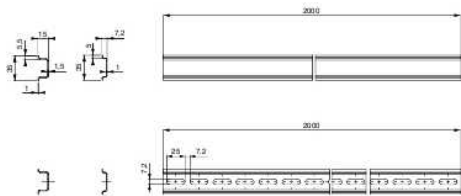

Технические характеристики продукта

Характеристики

NSYSDR200BD

DIN-рейка симметричная 2м 7,5X35 перфорир.

Основные характеристики

Область применения	Универсальный
Диапазон	Spacial
Тип изделия или компонента	Рейка
Краткое имя устройства	TR
Аксессуар / категория "отдельная деталь"	Комплектующие для установки
Тип рейки	Симметричные DIN-рейки
Совместимость продуктов	Все шкафы
Состав устройства	1 рейка
Количество на один комплект	Комплект из 20 шт.

Дополнительные характеристики

Материал	Сталь с гальван. покрытием
Обработка поверхности	Перфорированный
Монтаж	Фиксирующий элемент - структура шкафа расположение
Монтажное приспособление	Непрерывная регулировка Шаг 25 мм
Длина	2000 мм
Высота	Номинальн. : 7,2 мм
Ширина	Номинальн. : 35 мм
Толщина	1 мм