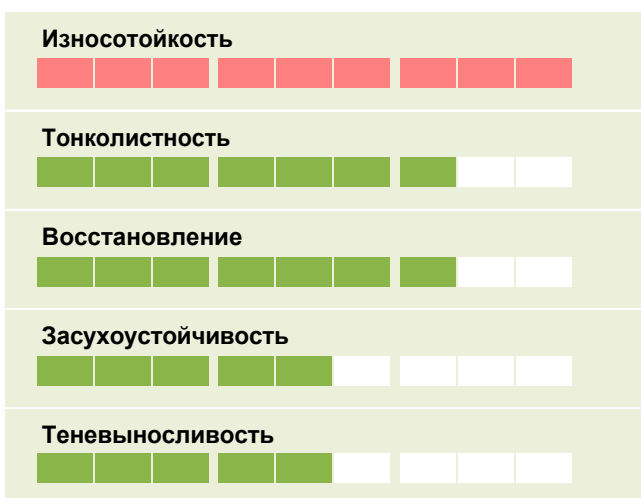

Спорт

Износостойкость и восстановление

- Быстрое укоренение газона
- Ускоренное восстановление
- Плотный и компактный рост
- 2 варианта травосмеси в зависимости от климатических условий

Характеристики от vsesemena.kz

По вопросам закупок:
+7 (747) 798 09 89
+7 (778) 890 09 59

vsesemena.kz@gmail.com
www.vsesemena.kz

Республика Казахстан,
г.Алматы

Спорт

Износостойкий газон

Состав травосмеси Спорт линейки Торфлайн был дополнен сортами райграса пастбищного.