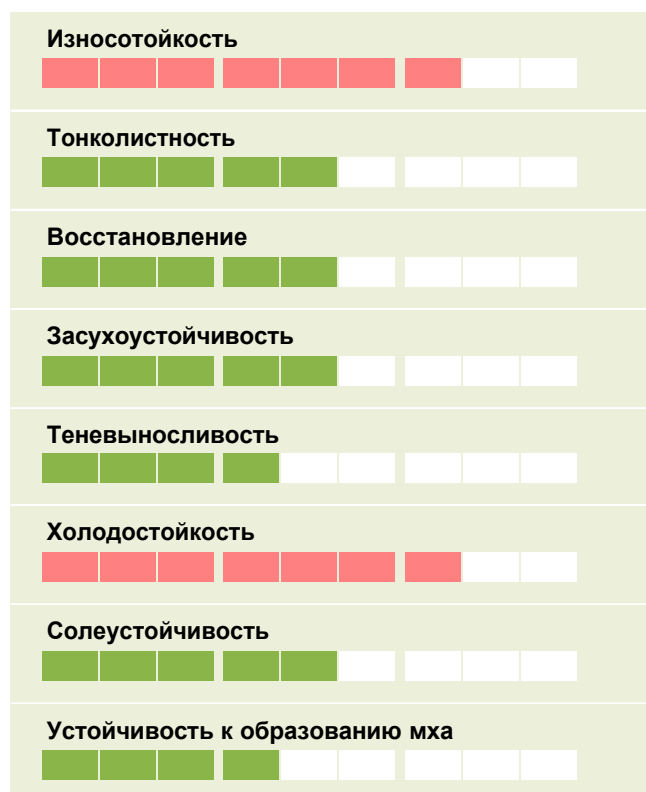

PLAYGROUND

PLAYGROUND

vsesemena.kz

Универсал

Травосмесь для спортивных площадок

- Ускоренная всхожесть
- Высокая износостойкость
- Быстрое восстановление
- Подходит для спортивных площадок

Характеристики от vsesemena.kz

По вопросам закупок:

+7 (747) 798 09 89

+7 (778) 890 09 59

vsesemena.kz@gmail.com

www.vsesemena.kz

Республика Казахстан,
г.Алматы

Плейграунд

Скорость и выносливость - основные показатели этой смеси. Подземные побеги мятлика лугового и овсяницы красной создают прочную дернину, быстро восстанавливаемую после интенсивных игр на газоне. Рекомендована для спортивных площадок.

Плейграунд | состав газонной травы

Состав	
Райграс пастбищный	50%
Мятлик луговой	5%
Овсяница красная	40%
Овсяница красная измененная	5%