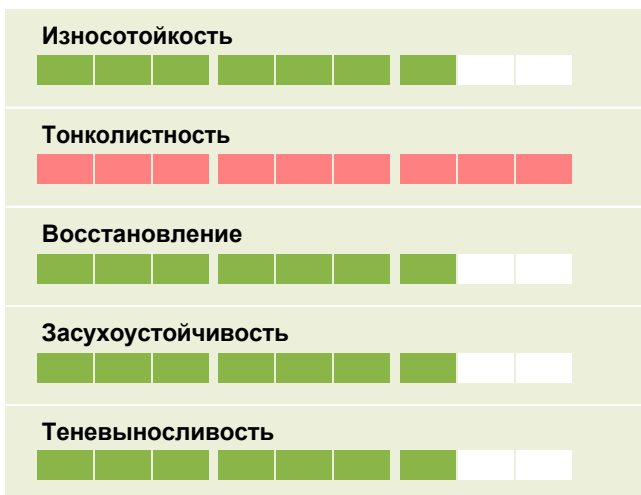

MINI
MINI

vsesemena.kz
газон

Торфлайн

Низкорослый, медленнорастущий газон

- Меньше времени для ухода
- Больше времени для отдыха
- Неприхотливый
- Теневыносливый

Характеристики от vsesemena.kz

Мини

Мини - травосмесь, состоящая из низкорослых, медленно отрастающих видов.

Такой состав обеспечивает до 30% меньше скошенной массы и дает Вам больше времени для отдыха. Смесь гарантирует темный, плотный и тонколистный газон.

По вопросам закупок:

+7 (747) 798 09 89

+7 (778) 890 09 59

vsesemena.kz@gmail.com

www.vsesemena.kz

Республика Казахстан,
г.Алматы

Мини | состав газонной травы

Состав	
Мятлик луговой	10%
Овсяница красная	30%
Овсяница красная изменённая	20%
Овсяница овечья	20%
Райграс пастбищный	20%