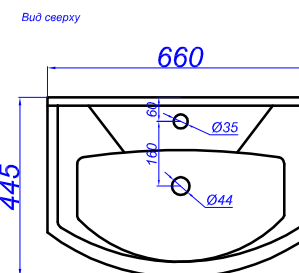

# "Аллегро 65"

**T** - место подвода воды и слив