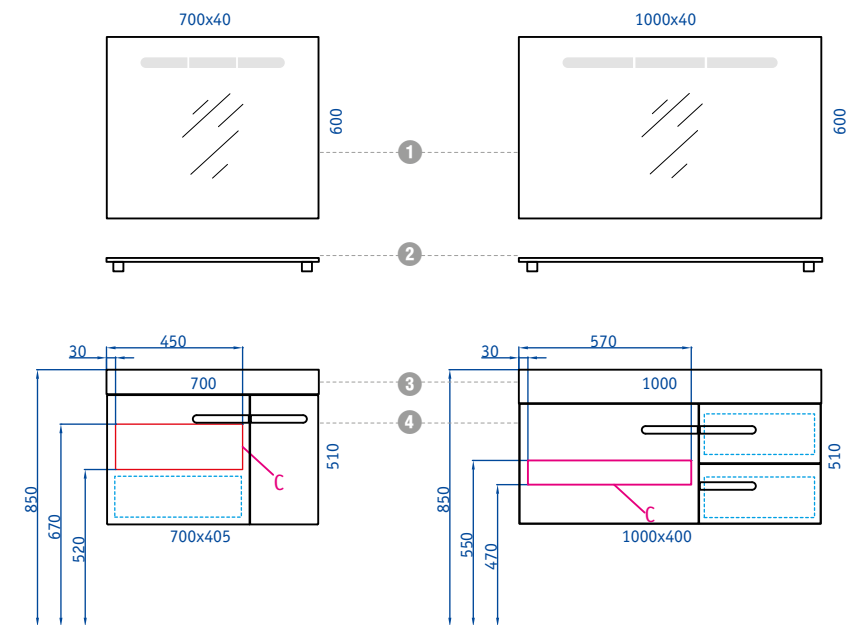

возможно исполнение в следующих цветах:
черный, белый, бордо, коричневый

Europe

70, 100

Модель оборудована системой выдвижения «Blum»

The model is supported with “Blum” slow motion system

An.05.25

An.05.35

Пенал

Storage unit

C — место подвода воды и слива; the place for drain pipes and water admission

- | | |
|----------------------------------|---------------------|
| | |
| 1 Панель с зеркалом и подсветкой | Mirror with light |
| 2 Полка стеклянная с держателями | Glass shelf |
| 3 Умывальник | Washbasin |
| 4 Тумба под умывальник подвесная | Hanging vanity unit |

Ber.10.04.D

Eu.01.10

* — модель поставляется в четырех цветах: черный, белый, бордо, коричневый / the model is produced in four colors: black, white, bordo, brown;
здесь и далее/here and further: W — белый/white color, BLK — черный цвет / black color; RED — цвет бордо /color of bordo; BRN — коричневый / brown color.
При заказе добавьте соответствующую букву к артикулу (например Eu.01.10/BLK)