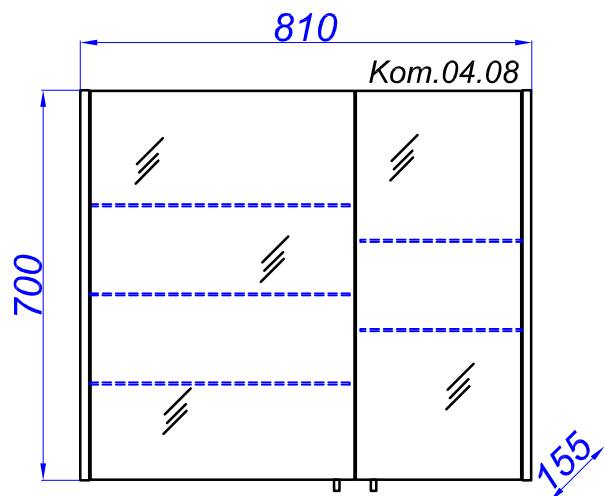

# "Командор 80 подвесной"

**T** - место подвода воды и слив