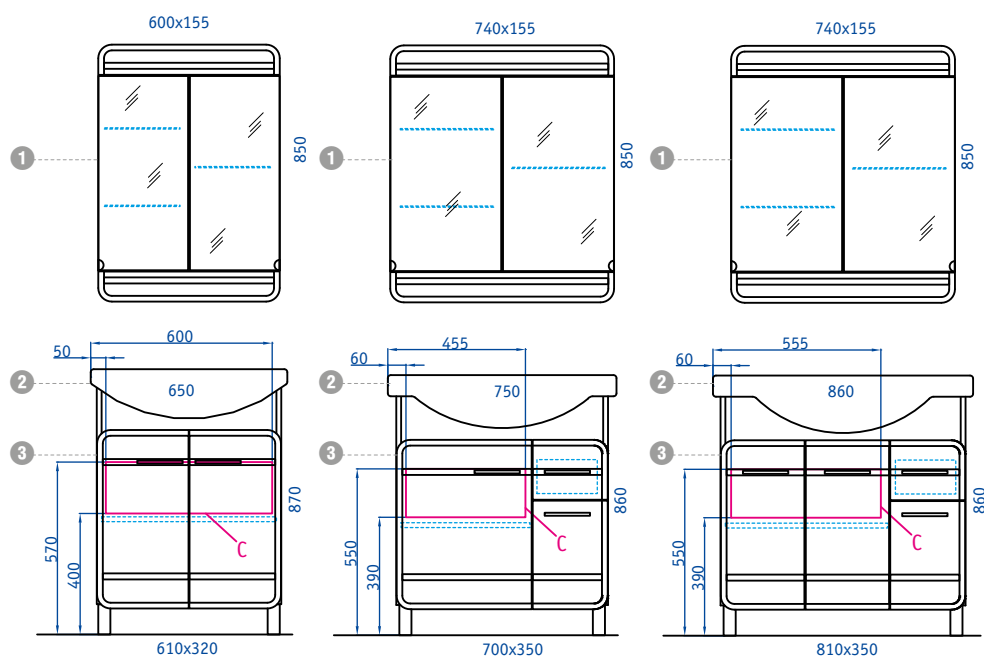

Corsica

65, 75, 85

C — место подвода воды и слива; the place for drain pipes and water admission

-  1 Шкаф-зеркало
- 2 Умывальник
- 3 Тумба под умывальник на ножках

-  Mirror cabinet
- Washbasin
- Vanity unit with legs