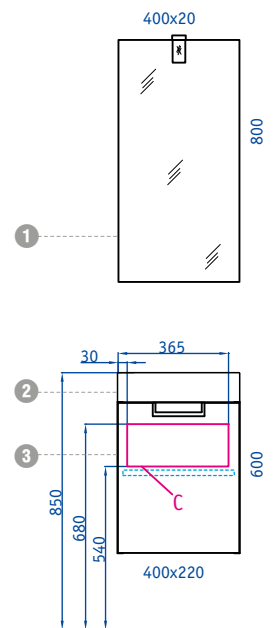

# Leon 40

**C** — место подвода воды и слива;  
the place for drain pipes and water admission

- ① Зеркало со светильником
- ② Умывальник 40 см
- ③ Тумба под умывальник подвесная

- Mirror with lamp
- Washbasin 40 cm
- Hanging vanity unit

# Leon 40

**C** — место подвода воды и слива;  
the place for drain pipes and water admission

- 1 Зеркало со светильником
- 2 Умывальник 40 см
- 3 Тумба под умывальник подвесная

- Mirror with lamp
- Washbasin 40 cm
- Hanging vanity unit