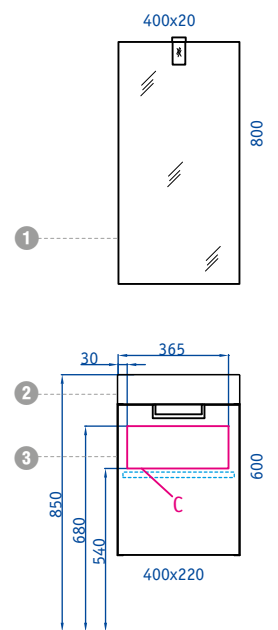

# Leon 40

**C** — место подвода воды и слива;  
the place for drain pipes and water admission

- ① Зеркало со светильником
- ② Умывальник 40 см
- ③ Тумба под умывальник подвесная

- Mirror with lamp
- Washbasin 40 cm
- Hanging vanity unit

## Leon 40

Ln.02.04/(V/Z)\*

T1.04.04D

Ln.01.04/(V/Z)

\* — модель поставляется в двух цветах: Венге и Зебрано / the model is produced in two colors: Venge and Zebrano;  
здесь и далее/here and further: V — цвет венге / color of venge; Z — цвет зебрано /color of zebrano; W — белый/white color.

# Leon 40

**C** — место подвода воды и слива;  
the place for drain pipes and water admission

- 1 Зеркало со светильником
- 2 Умывальник 40 см
- 3 Тумба под умывальник подвесная

- Mirror with lamp
- Washbasin 40 cm
- Hanging vanity unit

## Leon 40

Ln.02.04/(V/Z)\*

T1 .04.04D

Ln.01.04/(V/Z)

\* — модель поставляется в двух цветах: Венге и Зебрано / the model is produced in two colors: Venge and Zebrano;  
здесь и далее/here and further: V — цвет венге / color of venge; Z — цвет зебрано /color of zebrano; W — белый/white color.