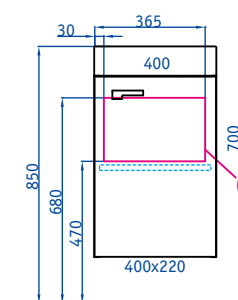

Master Box Leon

40

- комплект: зеркало, умывальник и тумба упакованы в одну коробку
- the set of mirror, washbasin and vanity unit is packed in one box

C — место подвода воды и слива;
the place for drain pipes and water admission

Комплект: тумба с умывальником, зеркало

Set of vanity unit with washbasin and mirror in one box

Master Box Leon 40
Mb-L.00.04