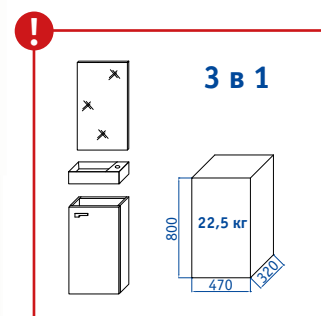

Master Box Leon

40

- комплект: зеркало, умывальник и тумба упакованы в одну коробку
- the set of mirror, washbasin and vanity unit is packed in one box

C — место подвода воды и слива;
the place for drain pipes and water admission

Комплект: тумба с умывальником, зеркало

Set of vanity unit with washbasin and mirror in one box

Master Box Leon 40
Mb-L.00.04