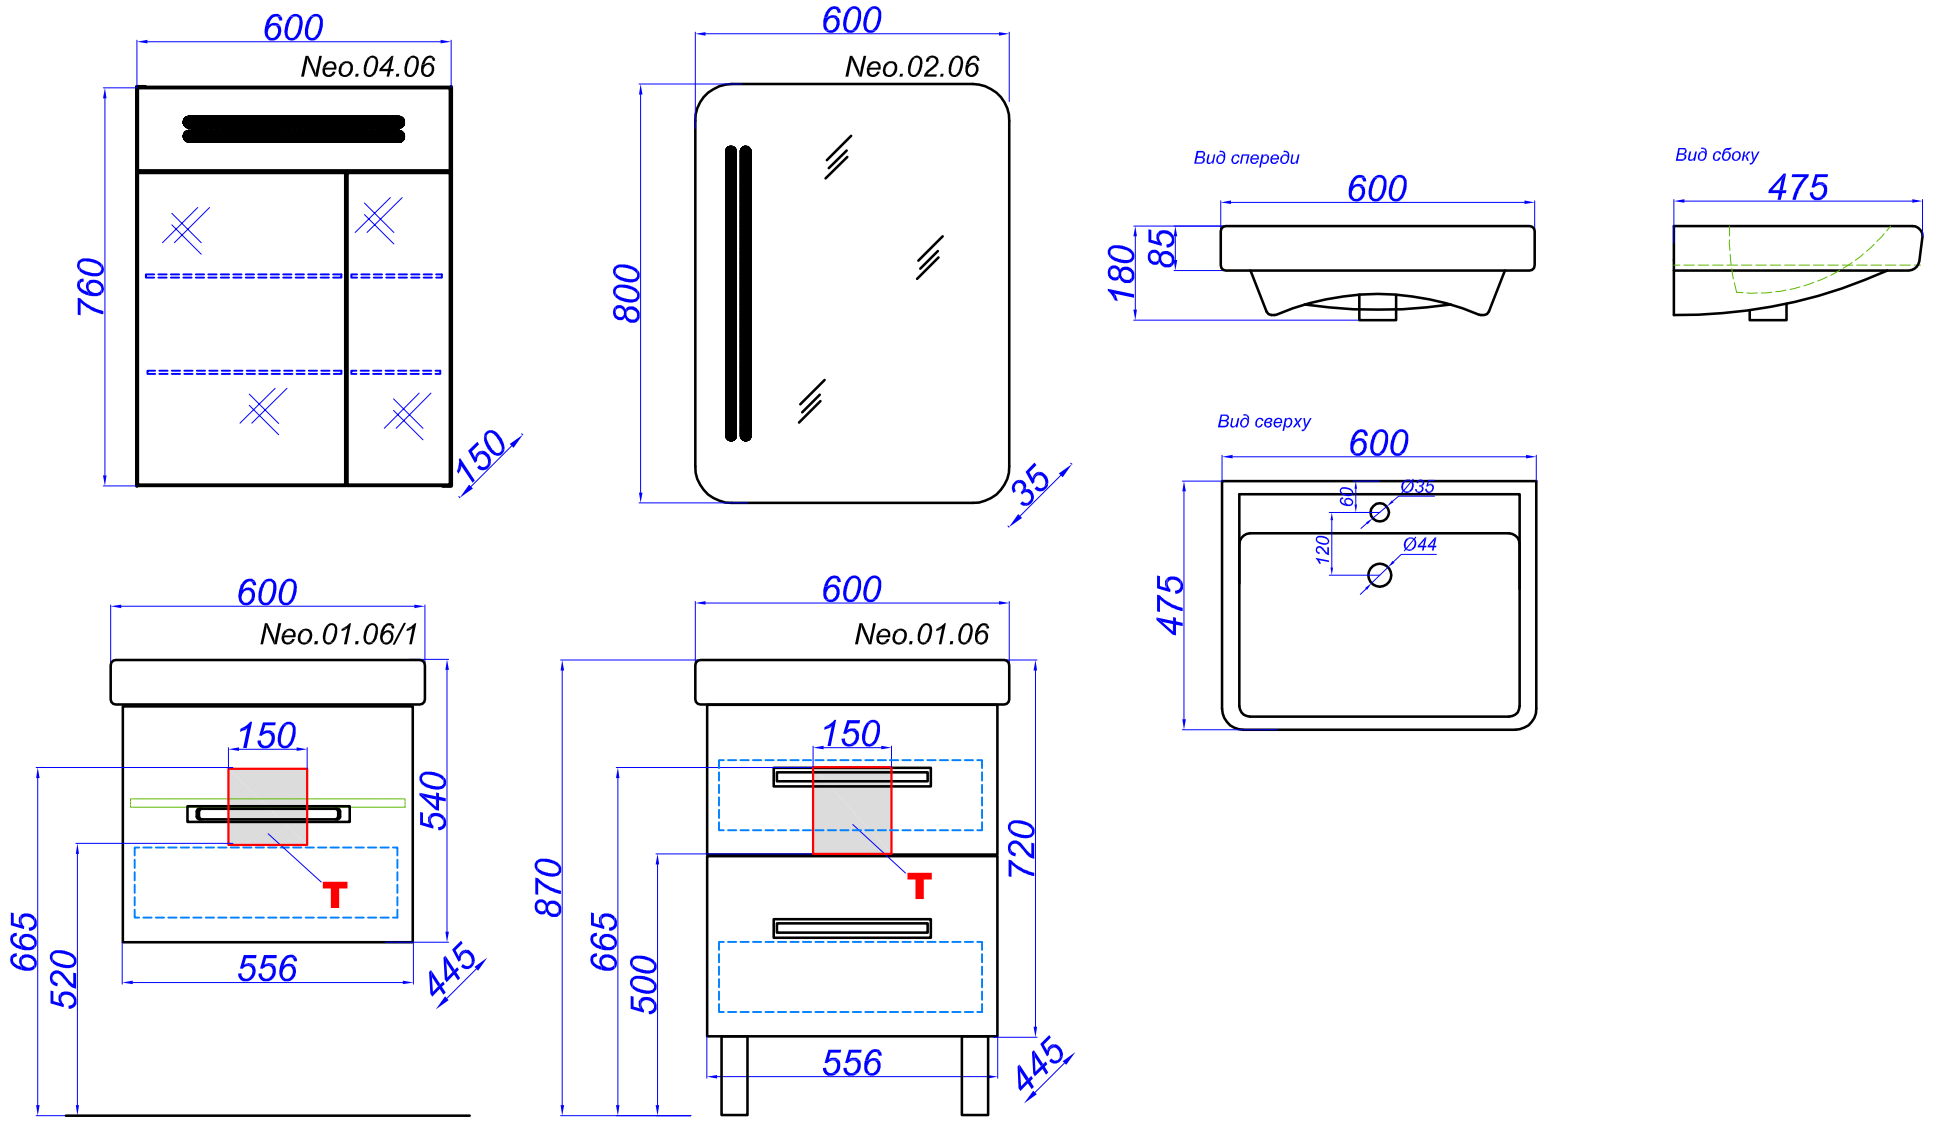

"Neo 60"

T - место подвода воды и слив