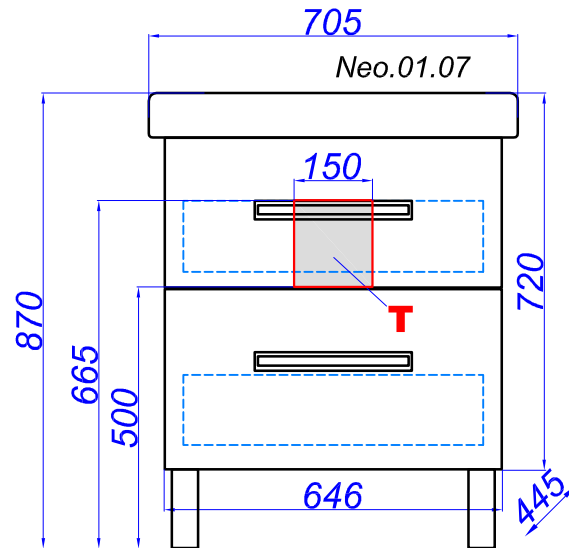

# "Heo 70"

**T** - место подвода воды и слив