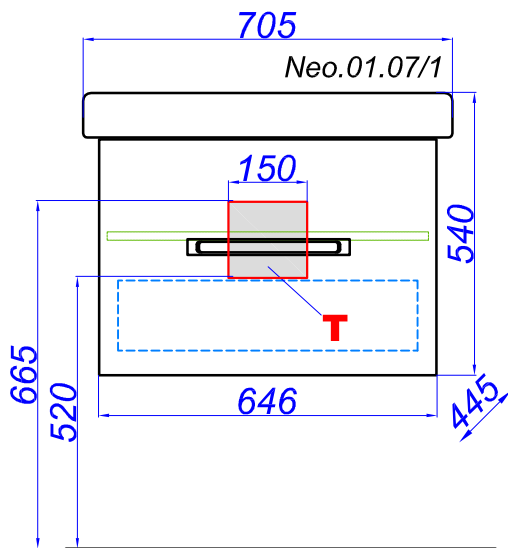

# "Heo 70"

**T** - место подвода воды и слив