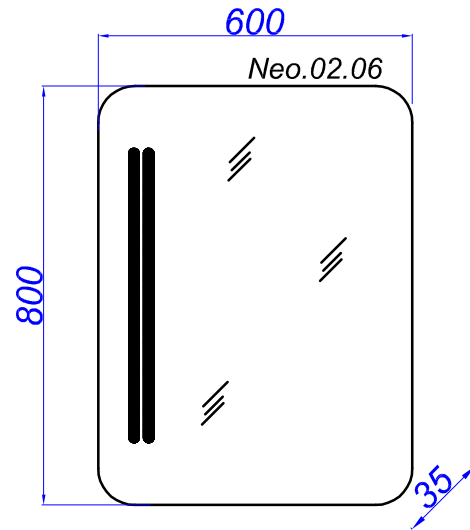

# "Heo 70"

**T** - место подвода воды и слив