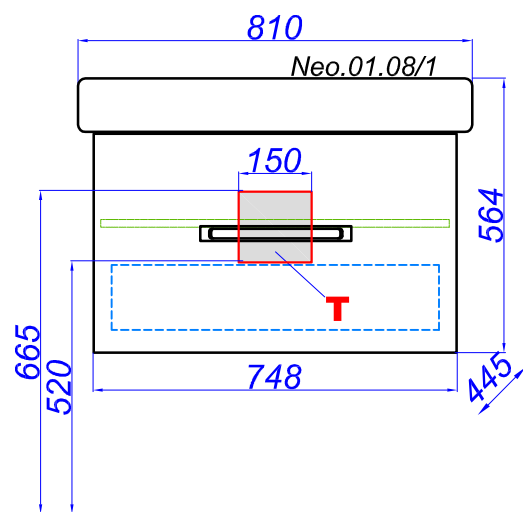

"Heo 80"

T - место подвода воды и слив