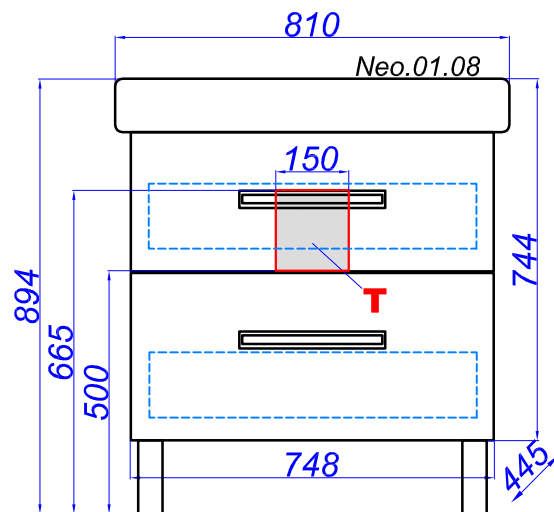

"Heo 80"

T - место подвода воды и слив