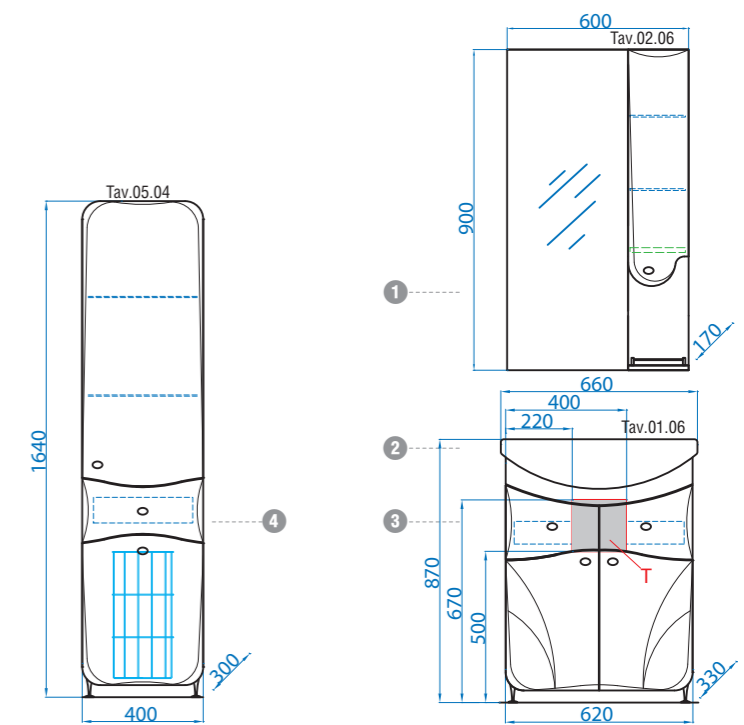

Tavrus 65

T — место подвода воды и слива; the place for drain pipes and water admission

- | | | |
|---|---|--|
| <ul style="list-style-type: none"> 1 Зеркало со шкафом 2 Умывальник 65 см 3 Тумба под умывальник на ножках с ящиками 4 Пенал на ножках с корзиной | <ul style="list-style-type: none"> 1 Mirror with cabinet 2 Washbasin 65 cm 3 Vanity unit with drawers and legs 4 Floor storage unit with legs and bin for linen | <p>Tavrus 65</p> <ul style="list-style-type: none"> Tav.02.06 Laguna 65 Tav.01.06 Tav.05.04.K |
|---|---|--|