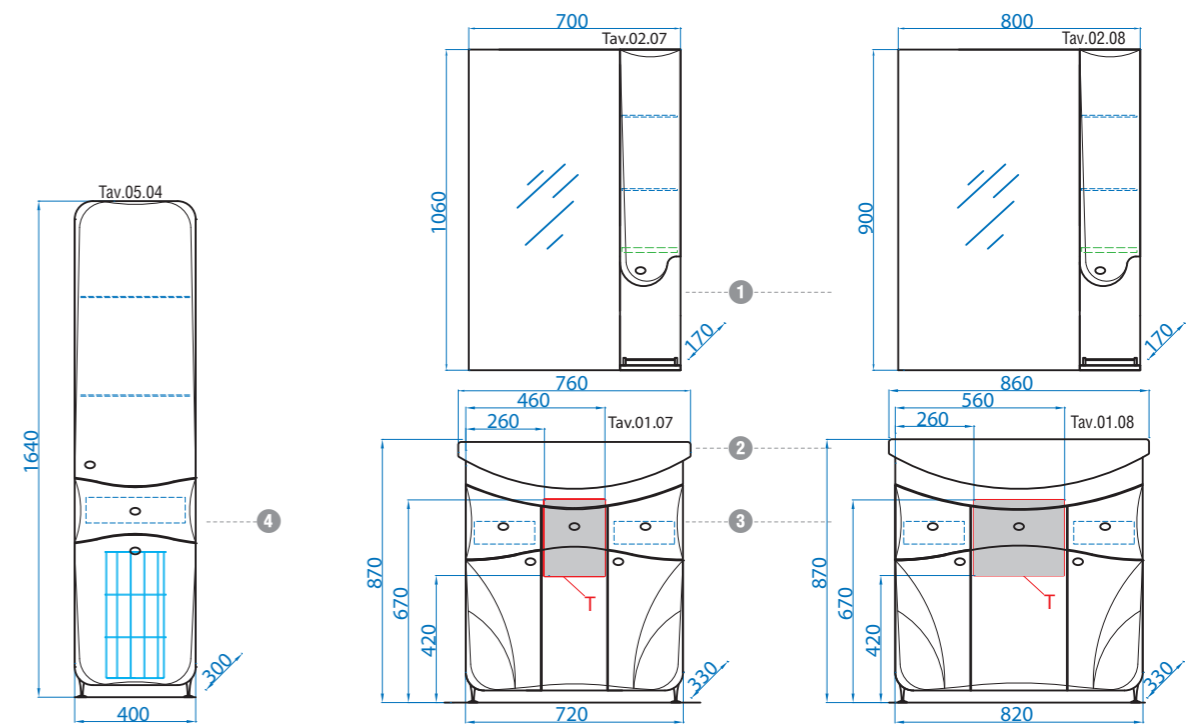

Tavrus

75, 85

T — место подвода воды и слива; the place for drain pipes and water admission

<p>1 Зеркало со шкафом</p> <p>2 Умывальник 65 см</p> <p>3 Тумба под умывальник на ножках с ящиками</p> <p>4 Пенал на ножках с корзиной</p>	<p>1 Mirror with cabinet</p> <p>2 Washbasin 65 cm</p> <p>3 Vanity unit with drawers and legs</p> <p>4 Floor storage unit with legs and bin for linen</p>	<p>Tavrus 75</p> <p>Tav.02.07</p> <p>Laguna 75</p> <p>Tav.01.07</p> <p>Tav.05.04.K</p>	<p>Tavrus 85</p> <p>Tav.02.08</p> <p>Laguna 85</p> <p>Tav.01.08</p> <p>Tav.05.04.K</p>
---	---	---	---