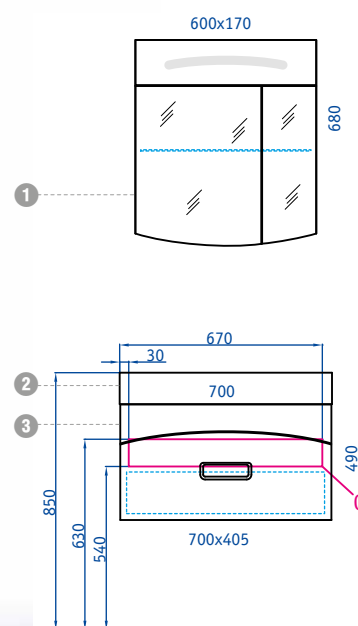

# Tempo 70

 Модель оборудована системой полного выдвижения «Blum»

 The model is supported with “Blum” slow motion system

**C** — место подвода воды и слива;  
 the place for drain pipes and water admission

возможно исполнение  
 в следующих цветах:  
 черный, белый, бордо,  
 коричневый

- 
 1 Шкаф-зеркало с подсветкой
- 2 Умывальник 70 см
- 3 Тумба под умывальник подвесная

- 
 Mirror cabinet with light
- Washbasin 70 cm
- Vanity unit

**Tempo 70**  
 Tmp.04.06  
 Ku.07.04D  
 Tmp.01.07

\* — модель поставляется в четырех цветах: черный, белый, бордо, коричневый / the model is produced in four colors: black, white, bordo, brown;  
 здесь и далее/here and further: W — белый/white color, BLK — черный цвет / black color; RED — цвет бордо /color of bordo; BRN — коричневый / brown color.  
 При заказе добавьте соответствующую букву к артикулу (например Tmp.01.07/BLK)