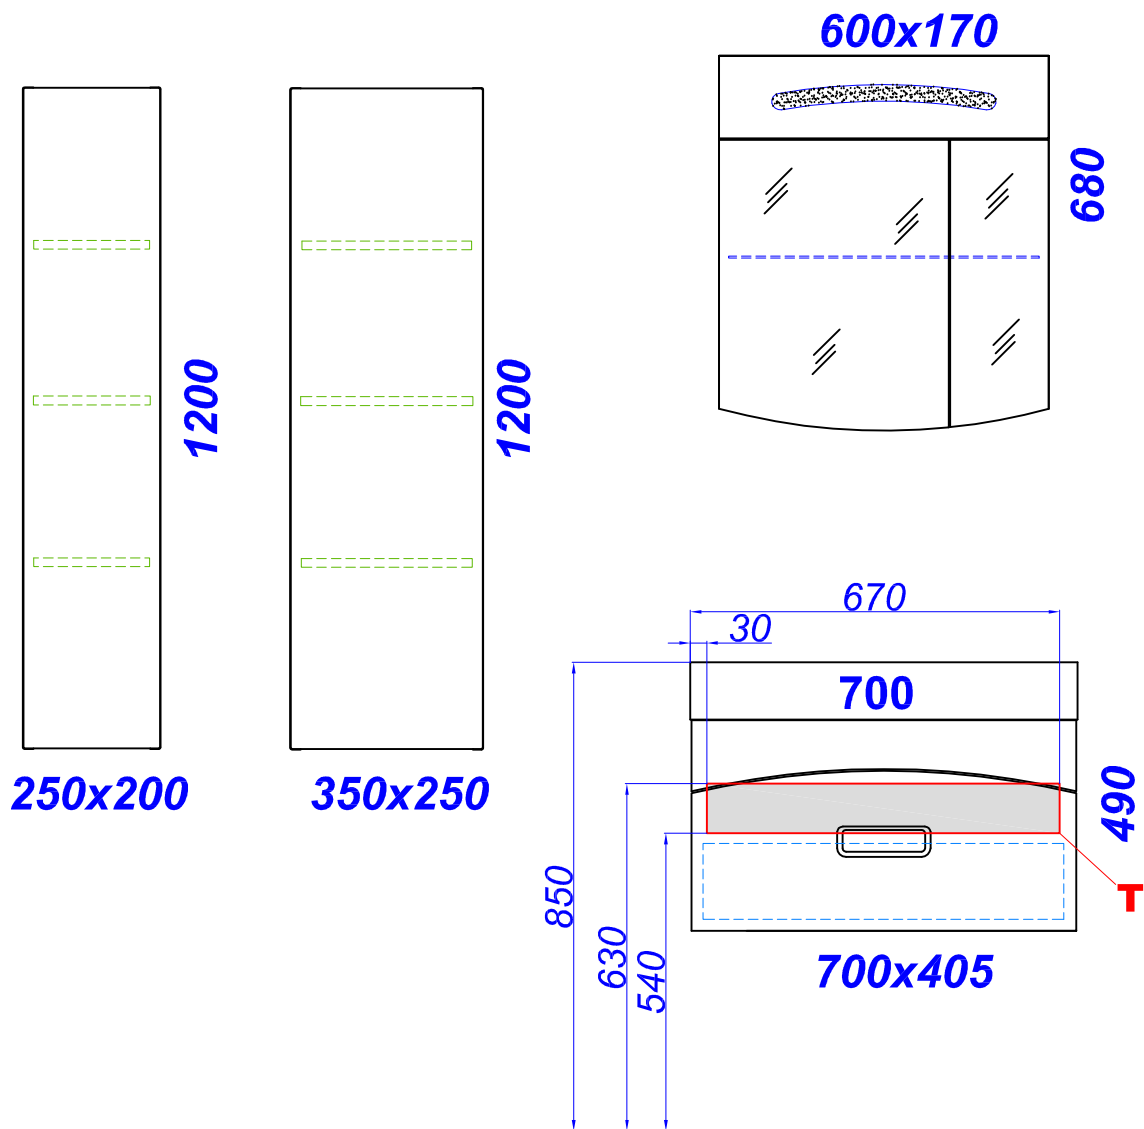

"Темпо 70"

T - место подвода воды и слив