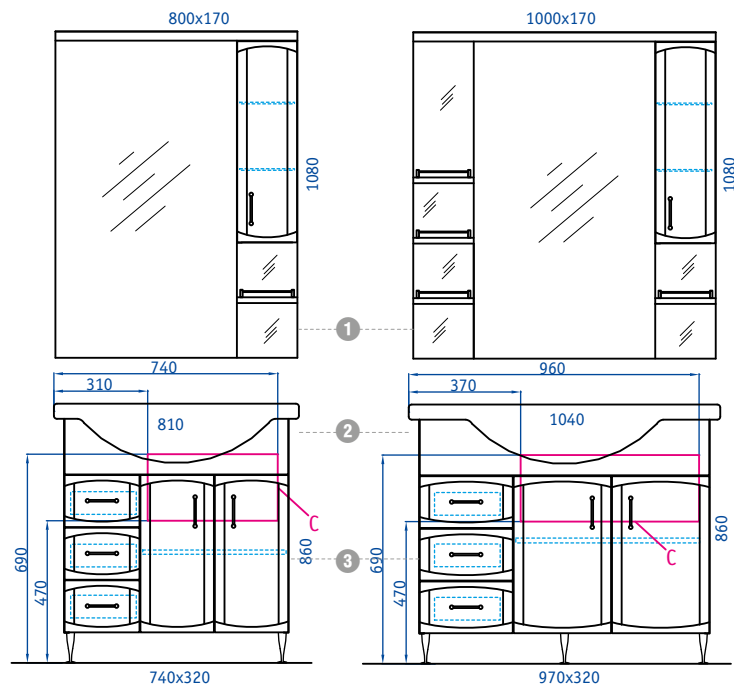

Charisma

80, 100

C — место подвода воды и слива; the place for drain pipes and water admission

- 1 Панель с зеркалом, шкафчиком и подсветкой
- 2 Умывальник
- 3 Тумба под умывальник на ножках с ящиками

- Mirror with cabinet and light
- Washbasin
- Vanity unit with legs and drawers