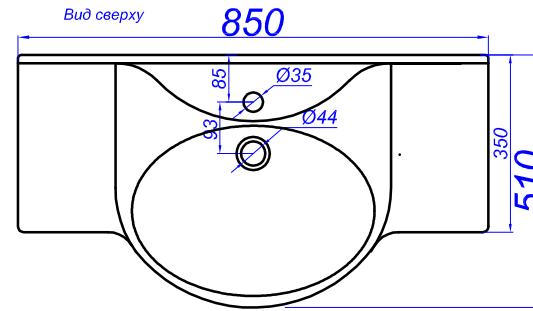

# "Харизма 80"

**T** - место подвода воды и слив