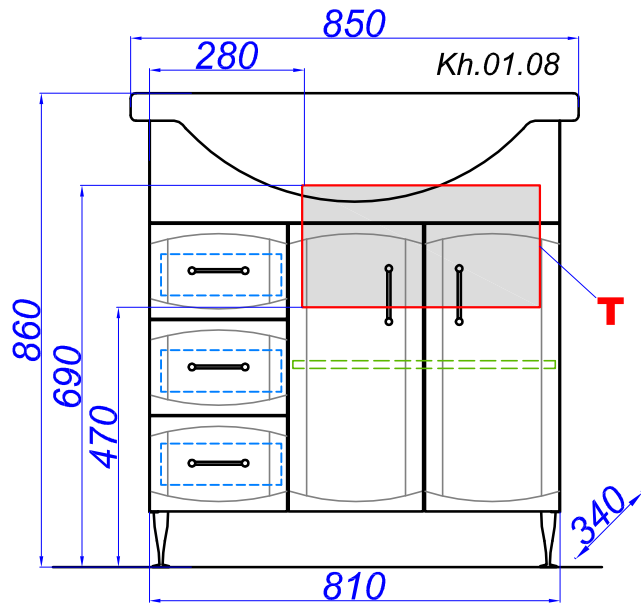

# "Харизма 80"

**T** - место подвода воды и слив