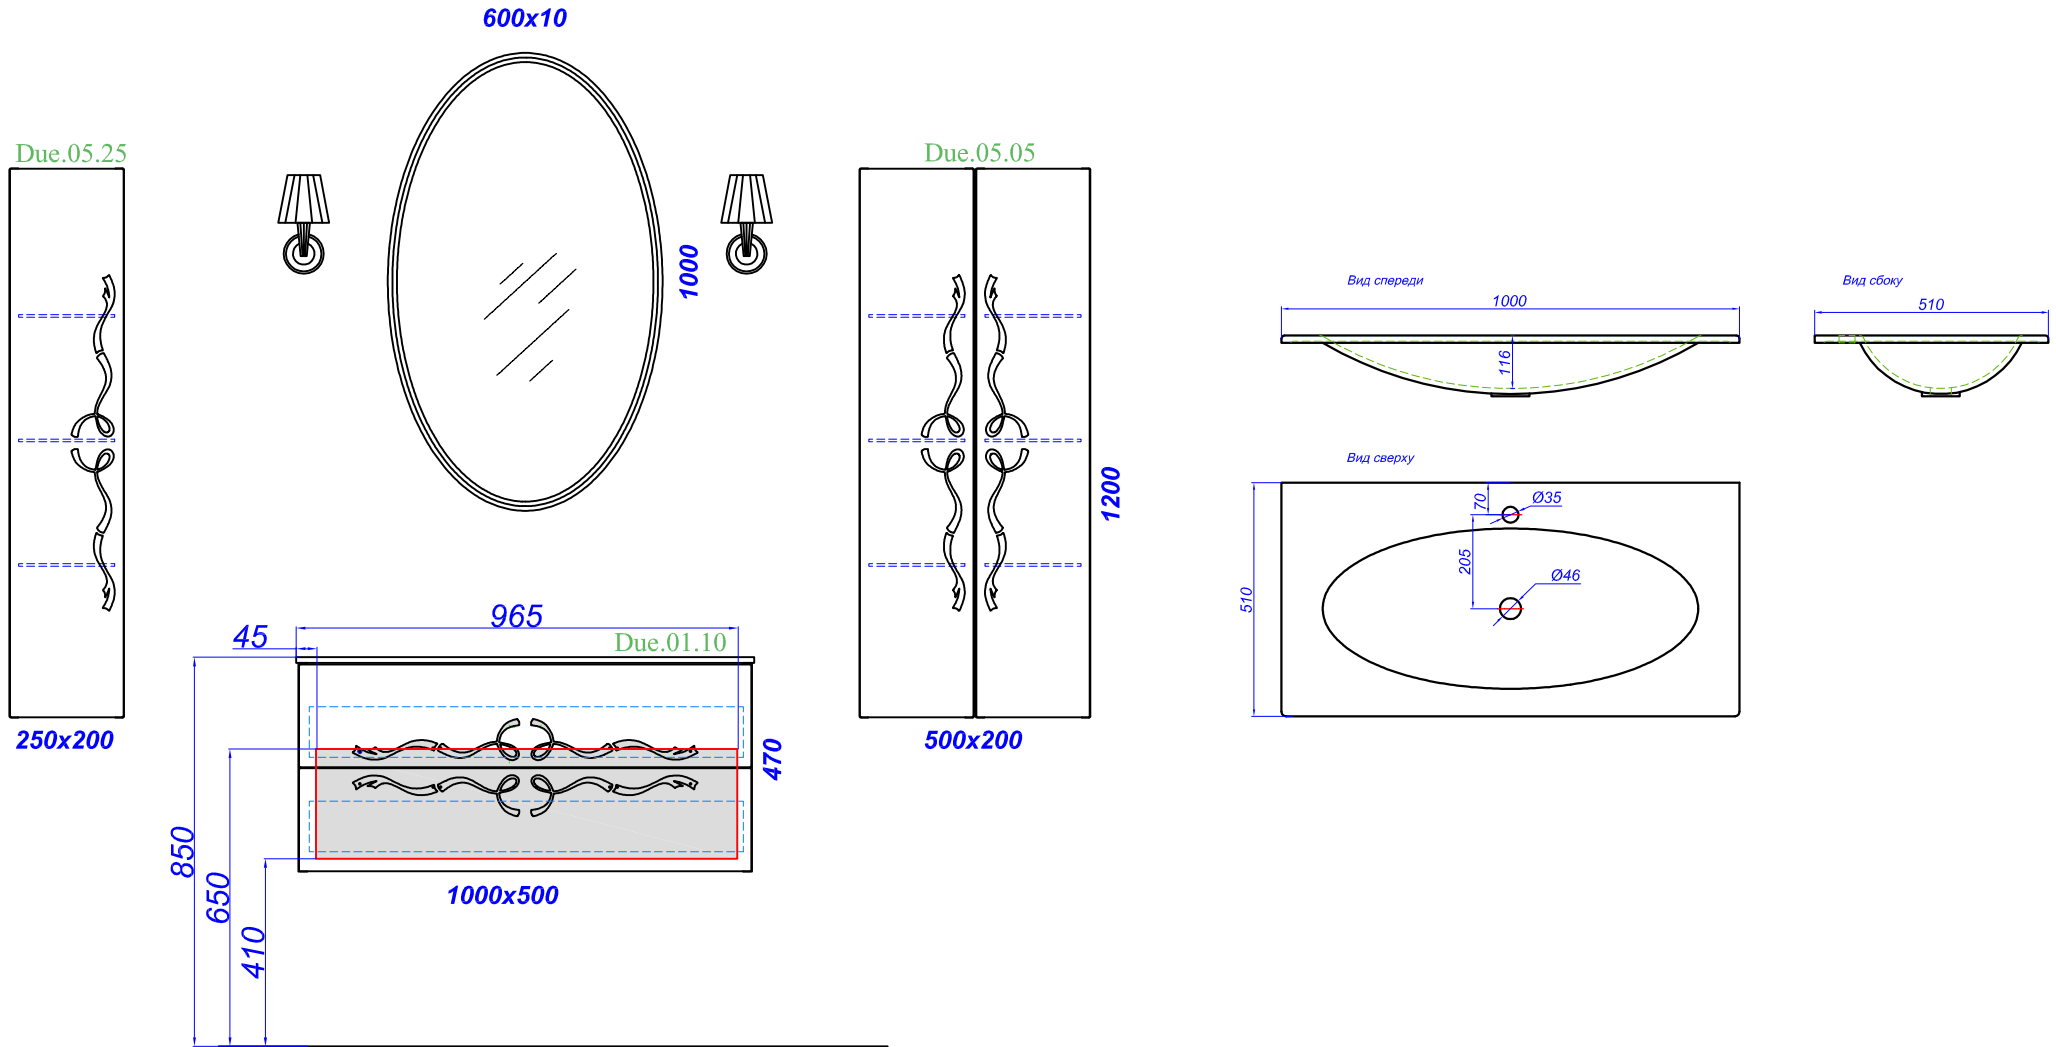

"Due amanti 1000"

T - место подвода воды и слив

"Due amanti 1200"

T - место подвода воды и слив