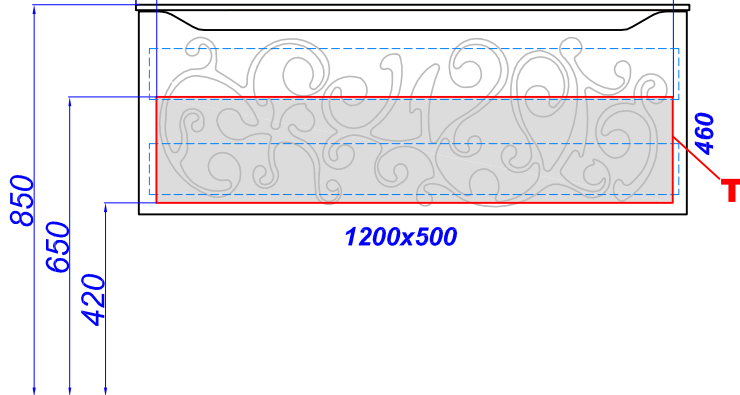

"Elegance 1200 "

600x10

1000

EI.05.04/R(L)

1330

400x300

Вид спереди

1200

116

Вид сбоку

510

Вид сверху

510

70

Ø35

205

Ø46

45

1165

EI.01.12

460

1200x500

T - место подвода воды и слив

"Elegance 1000"

T - место подвода воды и слив