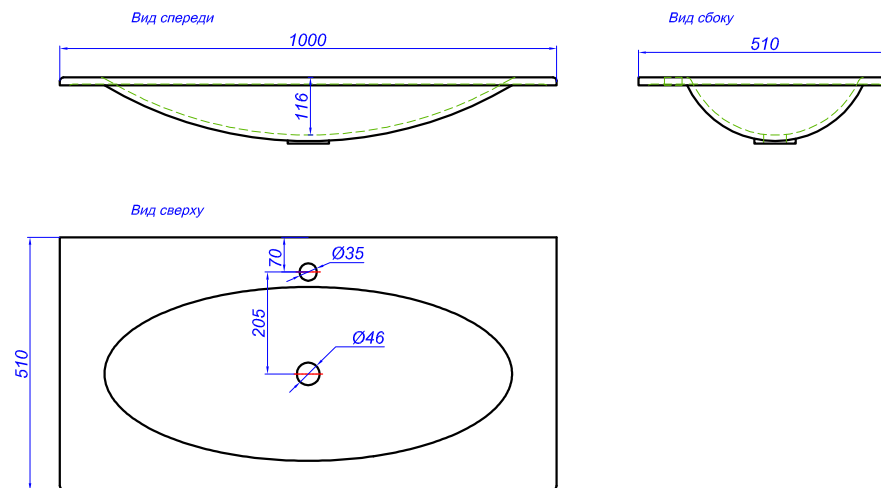

"Elegance 1200 "

600x10

1000

EI.05.04/R(L)

1330

400x300

Вид спереди

1200

116

Вид сбоку

510

Вид сверху

510

70

Ø35

205

Ø46

45

1165

EI.01.12

460

1200x500

T - место подвода воды и слив

"Elegance 1000"

T - место подвода воды и слив