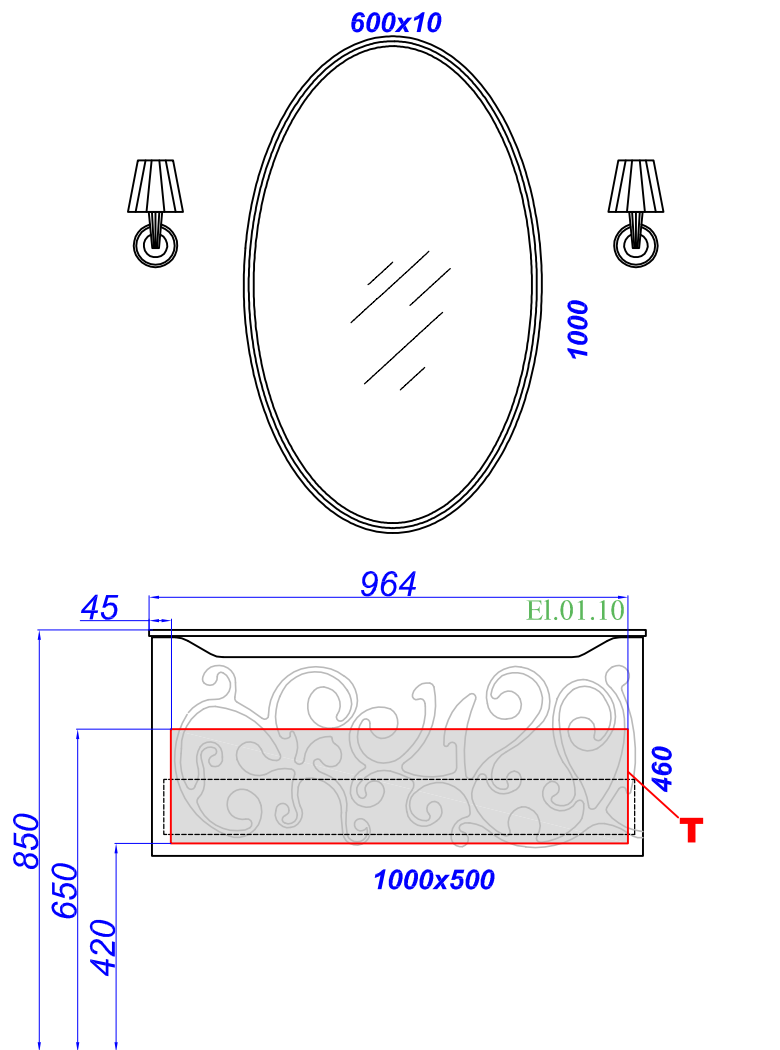

"Elegance 1200 "

600x10

1000

EI.05.04/R(L)

1330

400x300

Вид спереди

1200

116

Вид сбоку

510

Вид сверху

510

70

Ø35

205

Ø46

45

1165

EI.01.12

460

1200x500

T - место подвода воды и слив

"Elegance 1000"

T - место подвода воды и слив