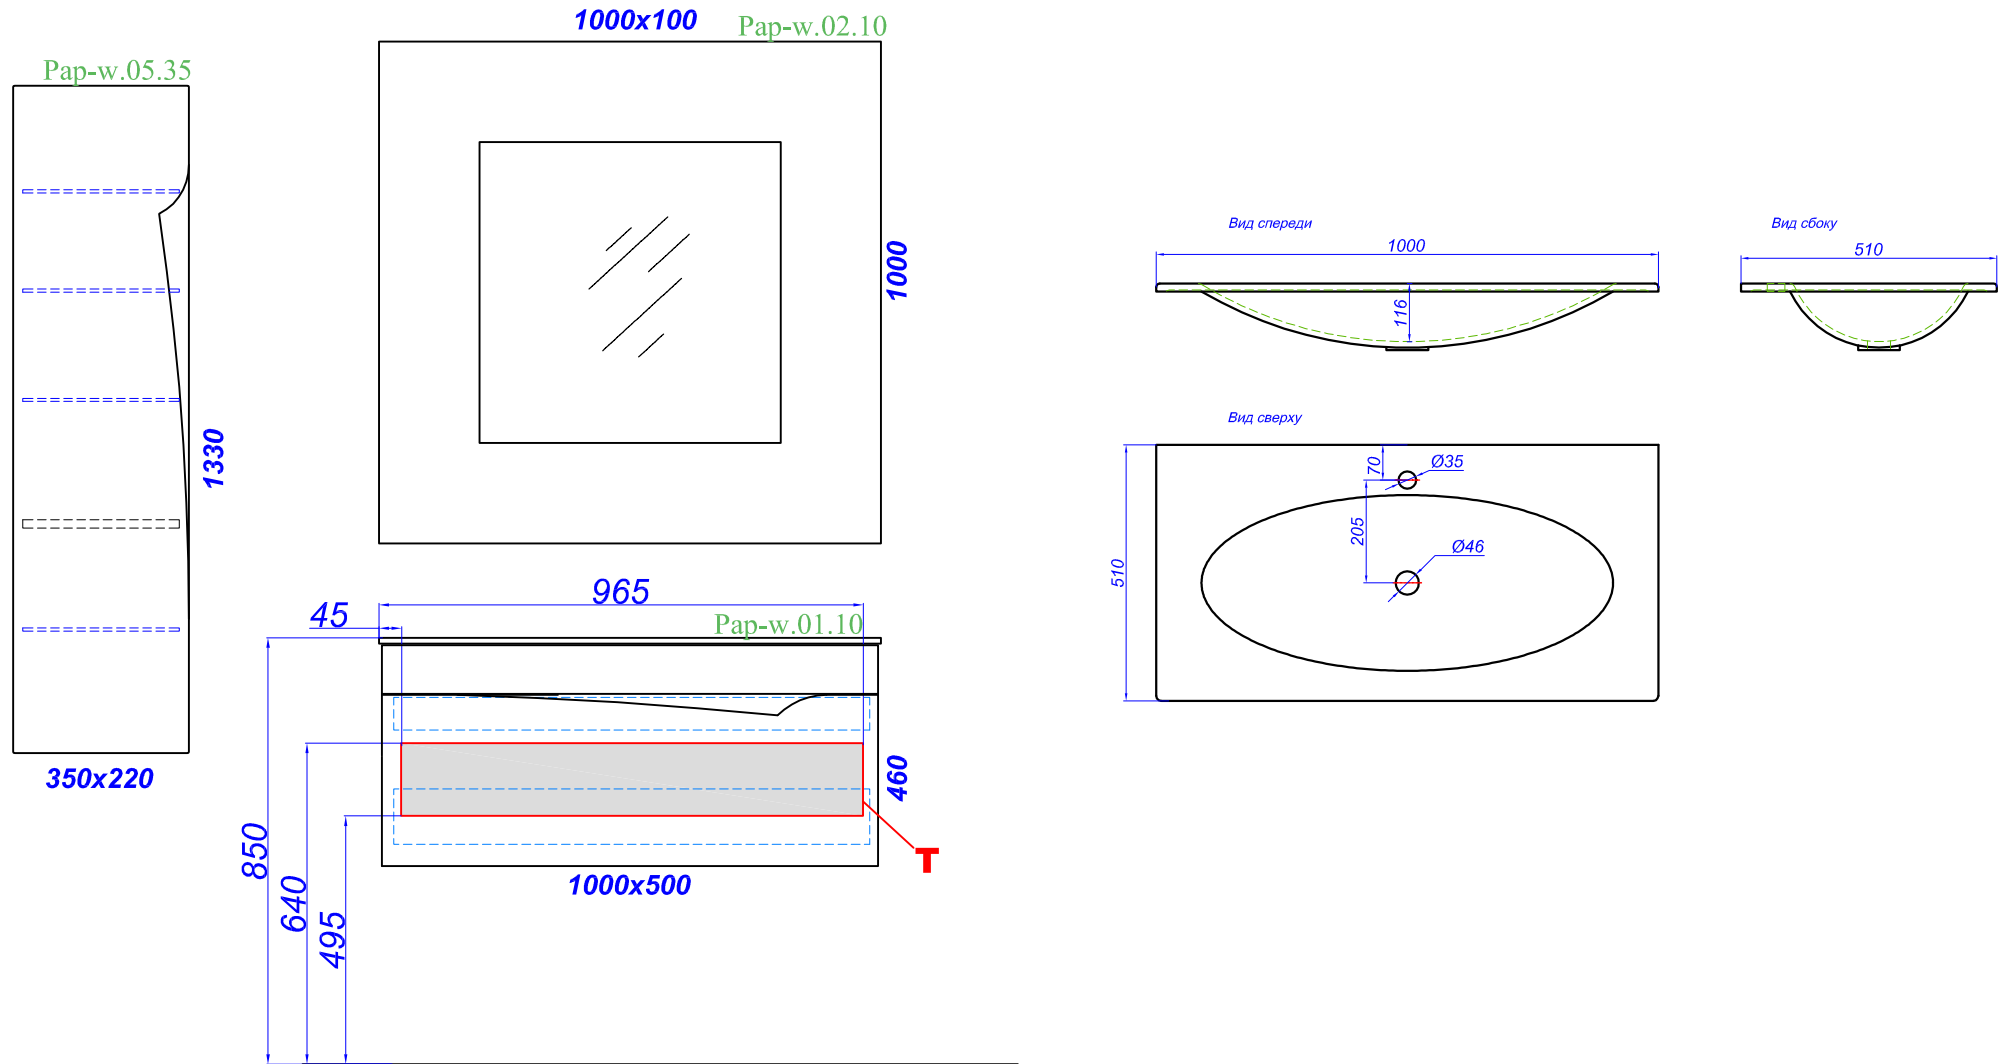

"Papyrus-wood 1000 "

T - место подвода воды и слив