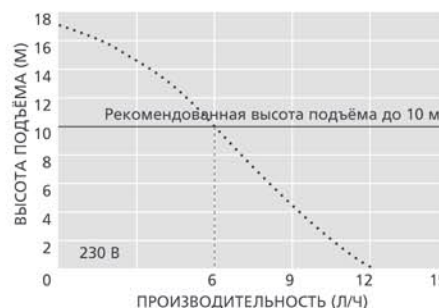

0.25 кг

ТЕХНИЧЕСКИЕ ХАРАКТЕРИСТИКИ MINI ORANGE

Макс. производительность	12 л/ч (при нулевой высоте подъёма)
Макс. реком. высота подъёма	10 м
Высота всасывания до	2 м
Уровень шума (на расстоянии 1 м)	21 дБ(A)
Электропитание	230 В перем. тока, 50-60 Гц, 0,1 А*
Режим работы	Прерывистый
Класс изоляции	Устройство класса II <input type="checkbox"/>
Мощность блока до	16 кВт / 54000 БТЕ/ч
Макс. температура воды	40°C / 104°F
Выходная трубка	Трубка с внутр.диам. 6 мм
Степень защиты IP	IPx1
Выключатель-предохранитель	на 30 А Н.З.
Тепловая защита	✓
Полная герметизация	✓
Самовсасывание	✓