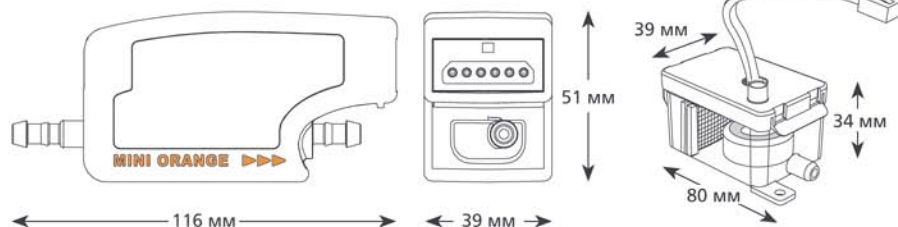

0.25 кг

ТЕХНИЧЕСКИЕ ХАРАКТЕРИСТИКИ MINI ORANGE

Макс. производительность	12 л/ч (при нулевой высоте подъёма)
Макс. реком. высота подъёма	10 м
Высота всасывания до	2 м
Уровень шума (на расстоянии 1 м)	21 дБ(A)
Электропитание	230 В перем. тока, 50-60 Гц, 0,1 А*
Режим работы	Прерывистый
Класс изоляции	Устройство класса II <input type="checkbox"/>
Мощность блока до	16 кВт / 54000 БТЕ/ч
Макс. температура воды	40°C / 104°F
Выходная трубка	Трубка с внутр.диам. 6 мм
Степень защиты IP	IPx1
Выключатель-предохранитель	на 30 А Н.З.
Тепловая защита	✓
Полная герметизация	✓
Самовсасывание	✓

В КОМПЛЕКТЕ

Насос Mini Orange • Съёмный кабель электропитания длиной 1,5 м • Резервуар • Крышка резервуара с кабелем датчика длиной 1,5 м • Погружной резервуар • Антисифонное устройство • Поплавок и фильтр • Трубка длиной 1,5 м с внутренним диаметром 6 мм • Оранжевая входная трубка длиной 220 мм с внутренним диаметром 14 мм • Виниловая трубка для забора воздуха длиной 150 мм с внутренним диаметром 6 мм • Комплект соединителя трубы отвода • Комплект аксессуаров для монтажа • Инструкция по установке