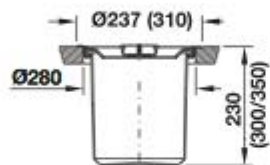

## Для монтажа на рабочей плите

Flush mounting

Surface mounting

**Монтаж:** для утапливания или насаживания заподлицо

**Материал:** пластмасса, с кольцом из нержавеющей стали и кольцом из мягкой резины, крышка: нерж. сталь

Plastic bin black	11 л	502.94.000
-------------------	------	------------