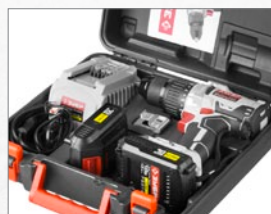

Принадлежности

Артикул	АКБ-18-Ли 15М4	БЗУ-14.4-18 М4
Описание	Аккумуляторный блок 18 В, 1.5 А·ч	Импульсное БЗУ 14 – 18В

Дрель-шуруповерт с бесщеточным двигателем. В 3 раза больший КПД! Благодаря контроллеру крутящий момент одинаковый, даже на низких оборотах

HI-TECH MOTOR BL

БЕСЩЕТОЧНЫЙ ДВИГАТЕЛЬ

Широкий диапазон регулировки крутящего момента.

Установка крутящего момента от 0.5 до 32 Н·м

Цельнометаллический бесключевой быстросъемный патрон, с блокировкой шпинделя

Подсветка рабочего места

Двухскоростной планетарный редуктор

Мощный ударостойкий корпус

Тормоз двигателя для ускорения серийной работы

Удобная рукоятка с противоскользящими накладками в местах хвата

Скоба для подвешивания

Импульсное БЗУ